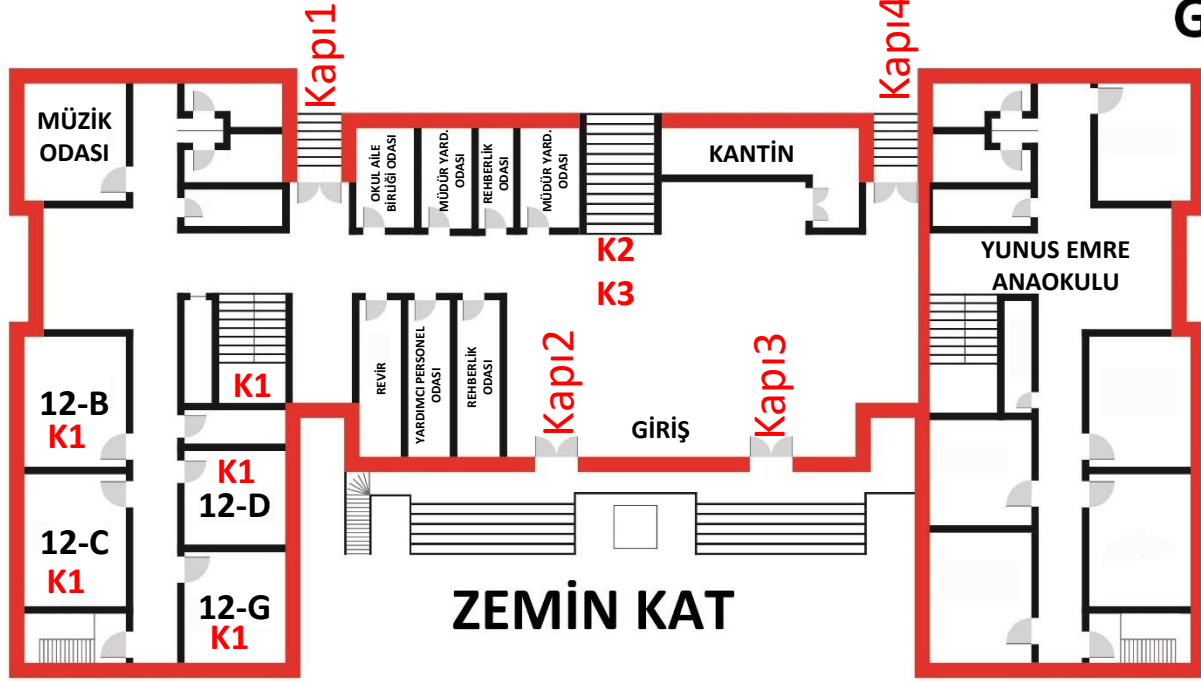

YAVUZ SULTAN SELİM ANADOLU LİSESİ ACİL TAHLİYE PLANI

GÜNEY

DOĞU

BATI

KUZEY

Kapı1: Doğu tarafı Spor Salonu çıkış kapısı - K1 yazılı sınıflar çıkacaklardır.

Kapı2: Okul ön bahçe kapısı – K2 yazılı sınıflar çıkacaklardır.

Kapı3: Okul ön bahçe kapısı – K3 yazılı sınıflar çıkacaklardır.

Kapı4: Batı tarafı Kantin çıkış kapısı – K4 yazılı sınıflar çıkacaklardır.

Her sınıf kendisine en yakın merdiveni kullanacaklardır.