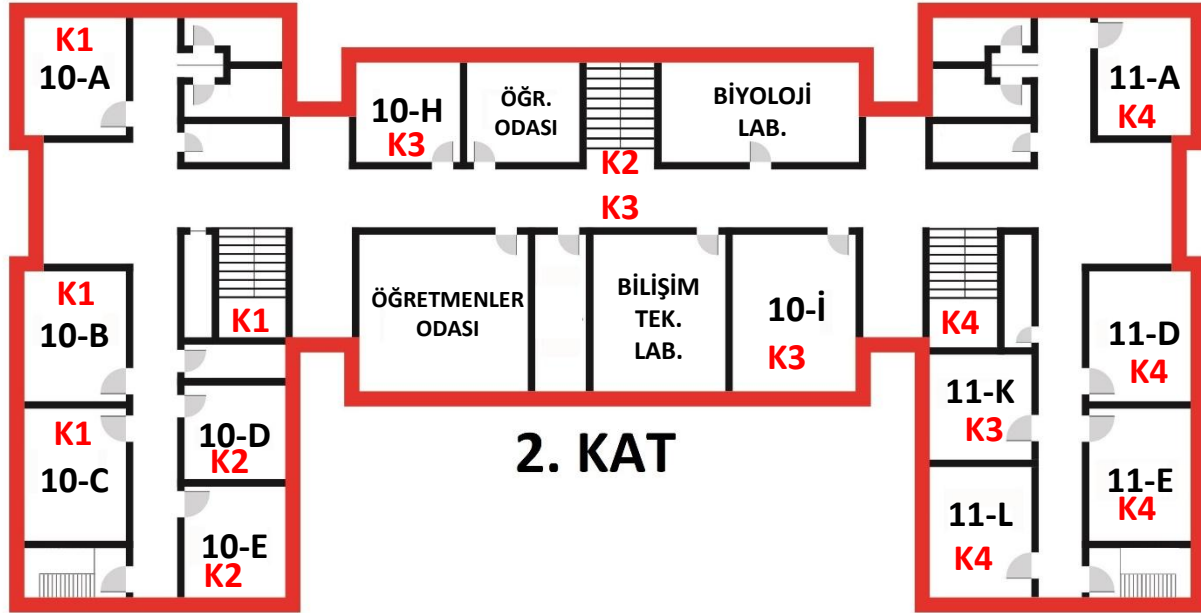

YAVUZ SULTAN SELİM ANADOLU LİSESİ ACİL TAHLİYE PLANI

GÜNEY

DOĞU

BATI

KUZEY

Kapı1: Doğu tarafı Spor Salonu çıkış kapısı - K1 yazılı sınıflar çıkacaklardır.

Kapı2: Okul ön bahçe kapısı – K2 yazılı sınıflar çıkacaklardır.

Kapı3: Okul ön bahçe kapısı – K3 yazılı sınıflar çıkacaklardır.

Kapı4: Batı tarafı Kantin çıkış kapısı – K4 yazılı sınıflar çıkacaklardır.

Her sınıf kendisine en yakın merdiveni kullanacaklardır.