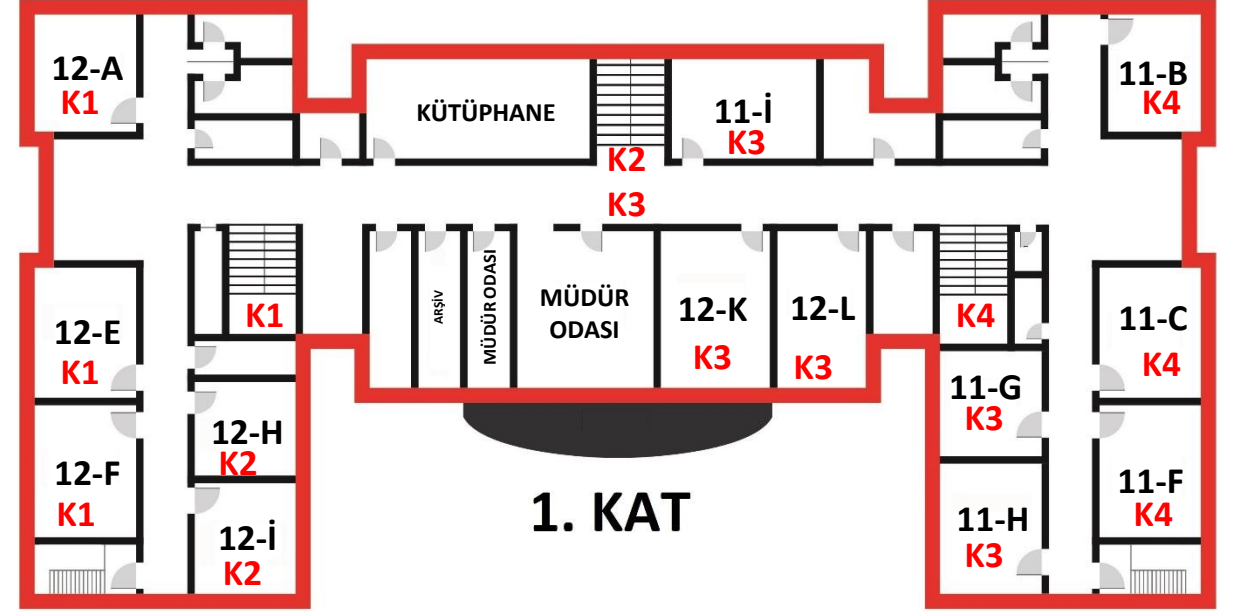

YAVUZ SULTAN SELİM ANADOLU LİSESİ ACİL TAHLİYE PLANI

GÜNEY

DOĞU

BATI

KUZEY

Kapı1: Doğu tarafı Spor Salonu çıkış kapısı - K1 yazılı sınıflar çıkacaklardır.

Kapı2: Okul ön bahçe kapısı – K2 yazılı sınıflar çıkacaklardır.

Kapı3: Okul ön bahçe kapısı – K3 yazılı sınıflar çıkacaklardır.

Kapı4: Batı tarafı Kantin çıkış kapısı – K4 yazılı sınıflar çıkacaklardır.

Her sınıf kendisine en yakın merdiveni kullanacaklardır.