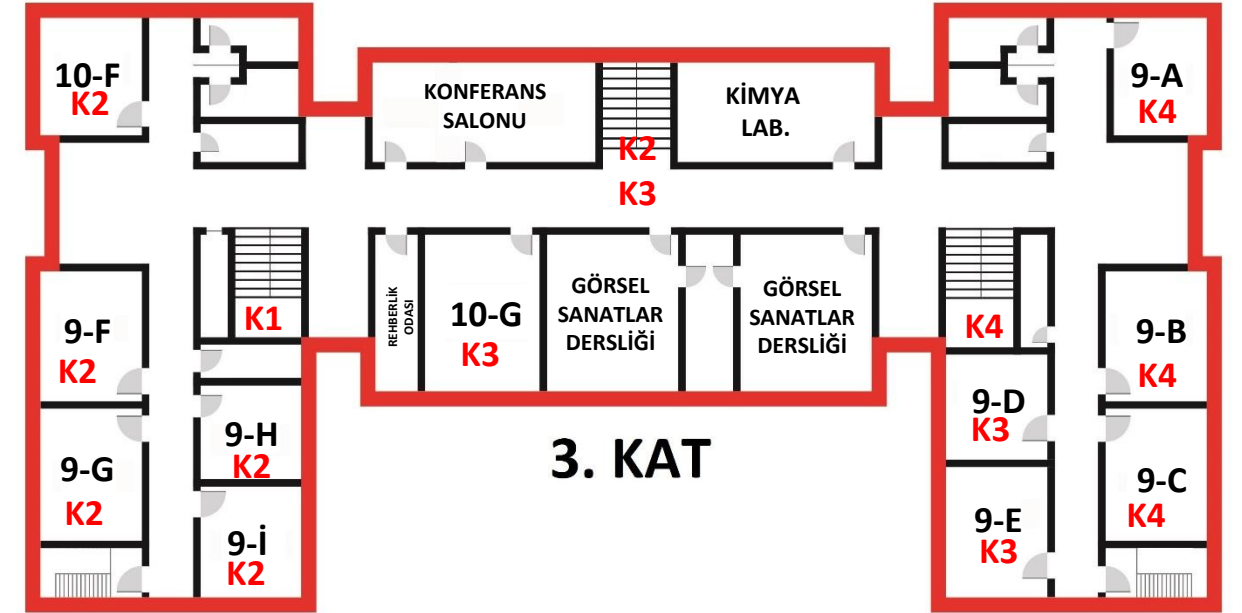

YAVUZ SULTAN SELİM ANADOLU LİSESİ ACİL TAHLİYE PLANI

GÜNEY

DOĞU

BATI

KUZEY

Kapı1: Doğu tarafı Spor Salonu çıkış kapısı - K1 yazılı sınıflar çıkacaklardır.

Kapı2: Okul ön bahçe kapısı – K2 yazılı sınıflar çıkacaklardır.

Kapı3: Okul ön bahçe kapısı – K3 yazılı sınıflar çıkacaklardır.

Kapı4: Batı tarafı Kantin çıkış kapısı – K4 yazılı sınıflar çıkacaklardır.

Her sınıf kendisine en yakın merdiveni kullanacaklardır.